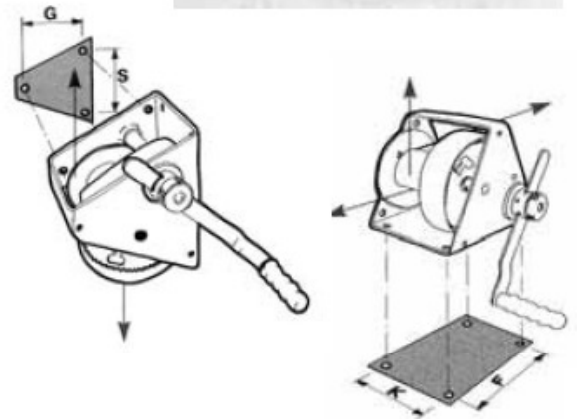

## ABT - VAIJERIVINTTURIT

- korkealuokkaiset veto/nostovintturit ammattikäyttöön
- varustettu automaattisella kitkajarrulla , joka toimii molempiin suuntiin
- työkuormat nostossa 250 kg , 500 kg ja 1000 kg
- voidaan kiinnittää eri tavoin , esim. lattiaan tai seinään
- CE – merkittyjä
- **toimitetaan ilman vaijeria , joka on tilattava erikseen**

Suurin kuorma nostossa	Suurin vaijerin halkaisija	Suurin vaijerin pituus rummulla	Paino	Tuotekoodi
kg	mm	m	kg	
250	4 - 5	11	10,0	VAVIN250
500	6 - 8	12	16,0	VAVIN500
1000	10	28	38,0	VAVIN1000

Kuorma kg	A	B	C	D	E	F	G	H	J	K	L	M	N	P	Q	R	S	T	U	V
250	150	330	150	150	240	115	-	24	18	100	11	76	64	60	99	20	-	150	-	-
500	240	385	200	200	250	200	155	20	28	144	13	96	84	75	107	25	184	250	23	28
1000	300	405	285	298	-	250	-	25	30	165	15	135	125	100	178	30	-	300	-	-