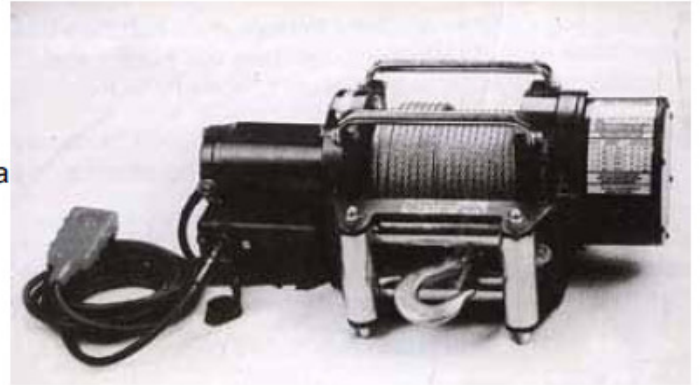

## ABT TASAVIRTAVINTTURIT 12 V TAI 24 V

- laadukkaat vintturit ammattikäyttöön
- kestmagneettimoottori
- max. vetovoimat 2041 kg , 3620 kg ja 4540 kg
- varustettu teräsköydellä ja salpakoukulla
- rullaohjain teräsköydelle
- käyttö irrotettavalla kaapelilla kauko-ohjaimella